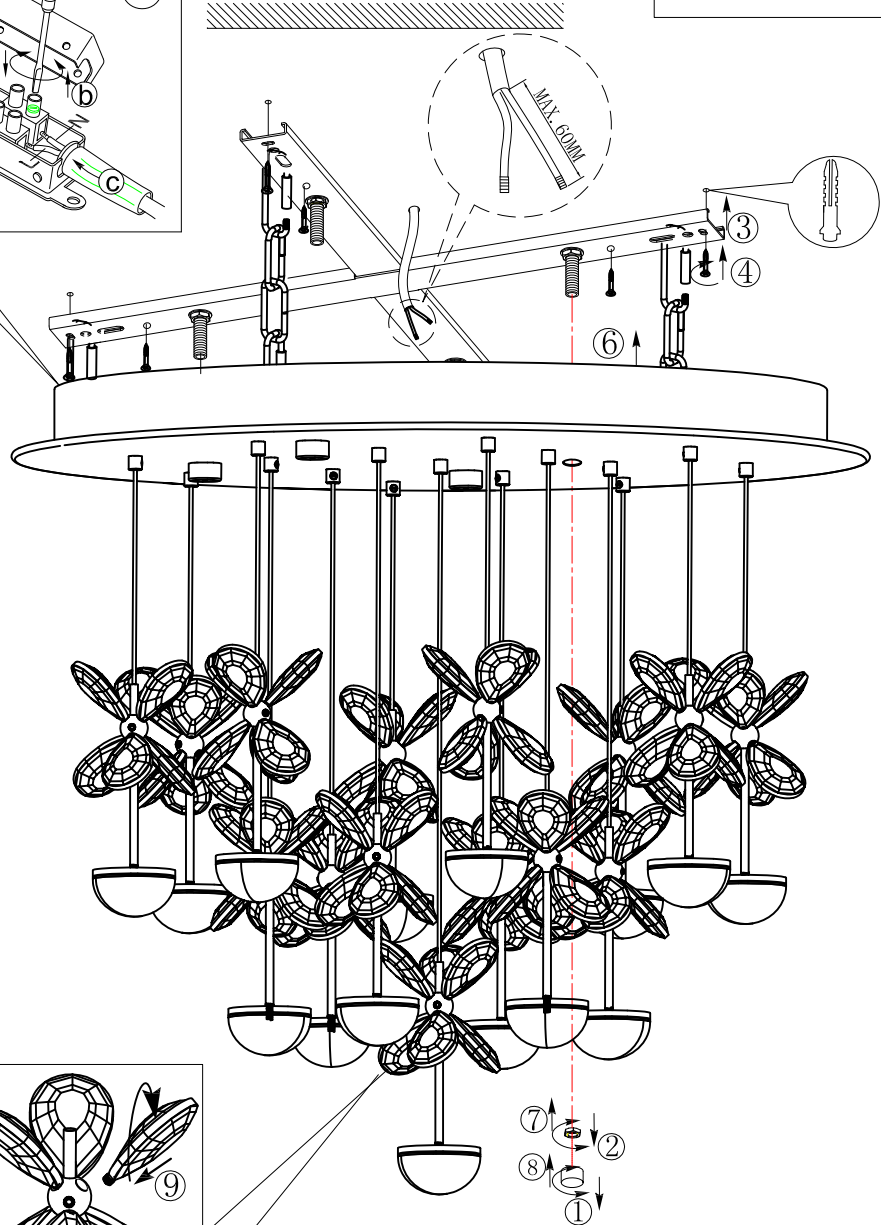

B**A**

www.eglo.com

BLA39246

A5印制

		东莞东进照明有限公司		名称	2016-165B四十三头吸顶灯
绘图	覃富隆			货号	39246
校对				通用 货号	
审核		版次	V:1.0		
批准		日期	20160427		
approved by EGLO					