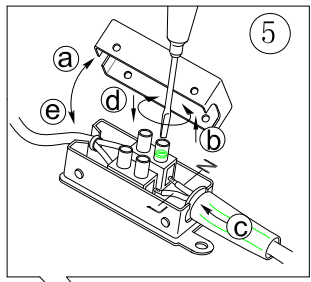

B**A**

www.eglo.com

BLA39246

A5印制

		东莞东进照明有限公司		名称	2016-165B四十三头吸顶灯
绘图	覃富隆			货号	39246
校对				通用 货号	
审核		版次	V:1.0		
批准		日期	20160427		
approved by EGLO					