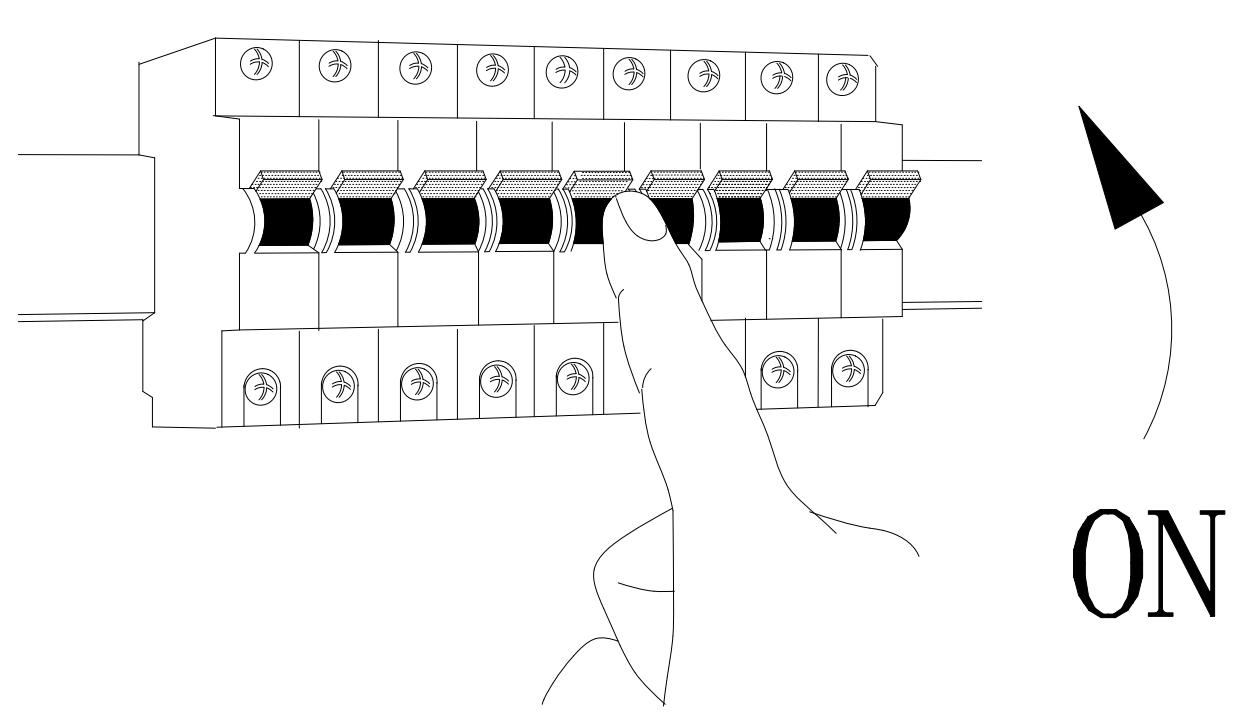

A**B****C**

BLA96705
www.eglo.com

A5印制

		<h1>EGLO产品装配说明书</h1>		名称	2017-134 LED壁灯
校对				货号	96705/96706
绘图	覃富隆			通用	
审核		版次	V:1.0	货号	
批准		日期	2017-05-15		
approved by EGLO QC					