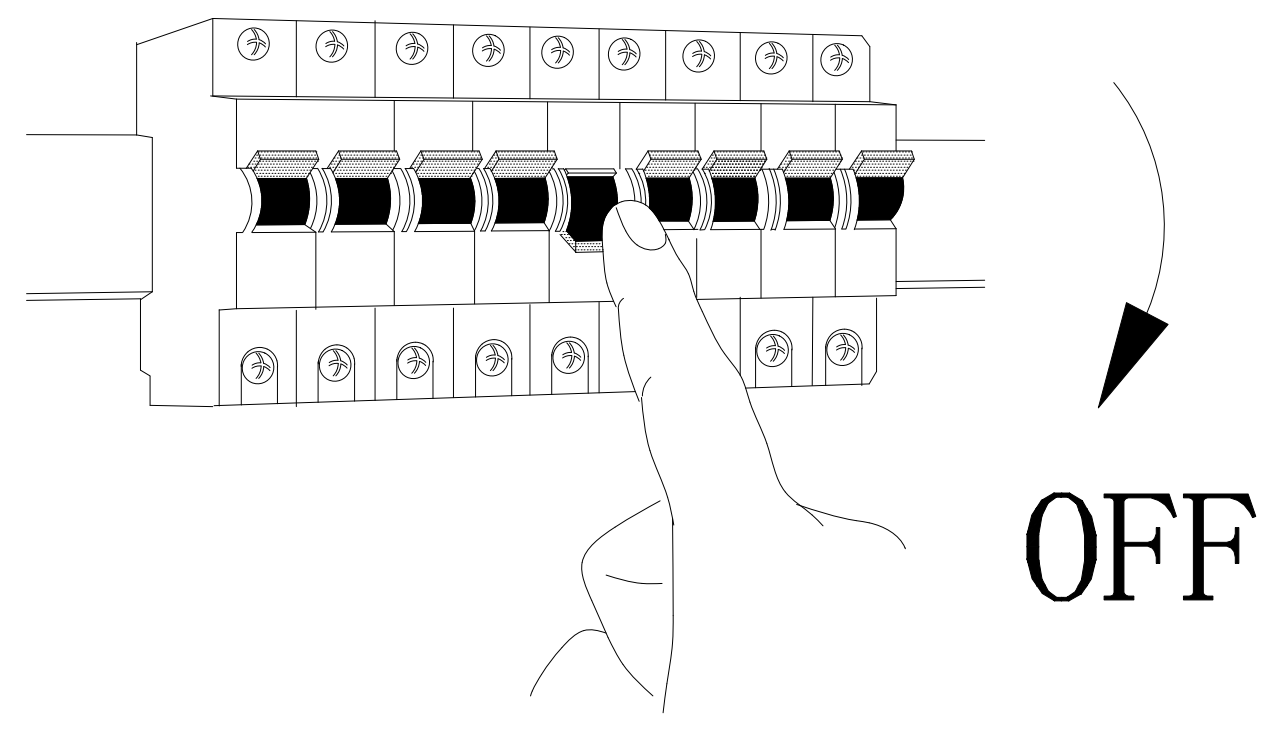

A**B****C**

BLA96705
www.eglo.com

A5印制

		<h1>EGLO产品装配说明书</h1>		名称	2017-134 LED壁灯
校对				货号	96705/96706
绘图	覃富隆			通用	
审核		版次	V:1.0	货号	
批准		日期	2017-05-15		
approved by EGLO QC					