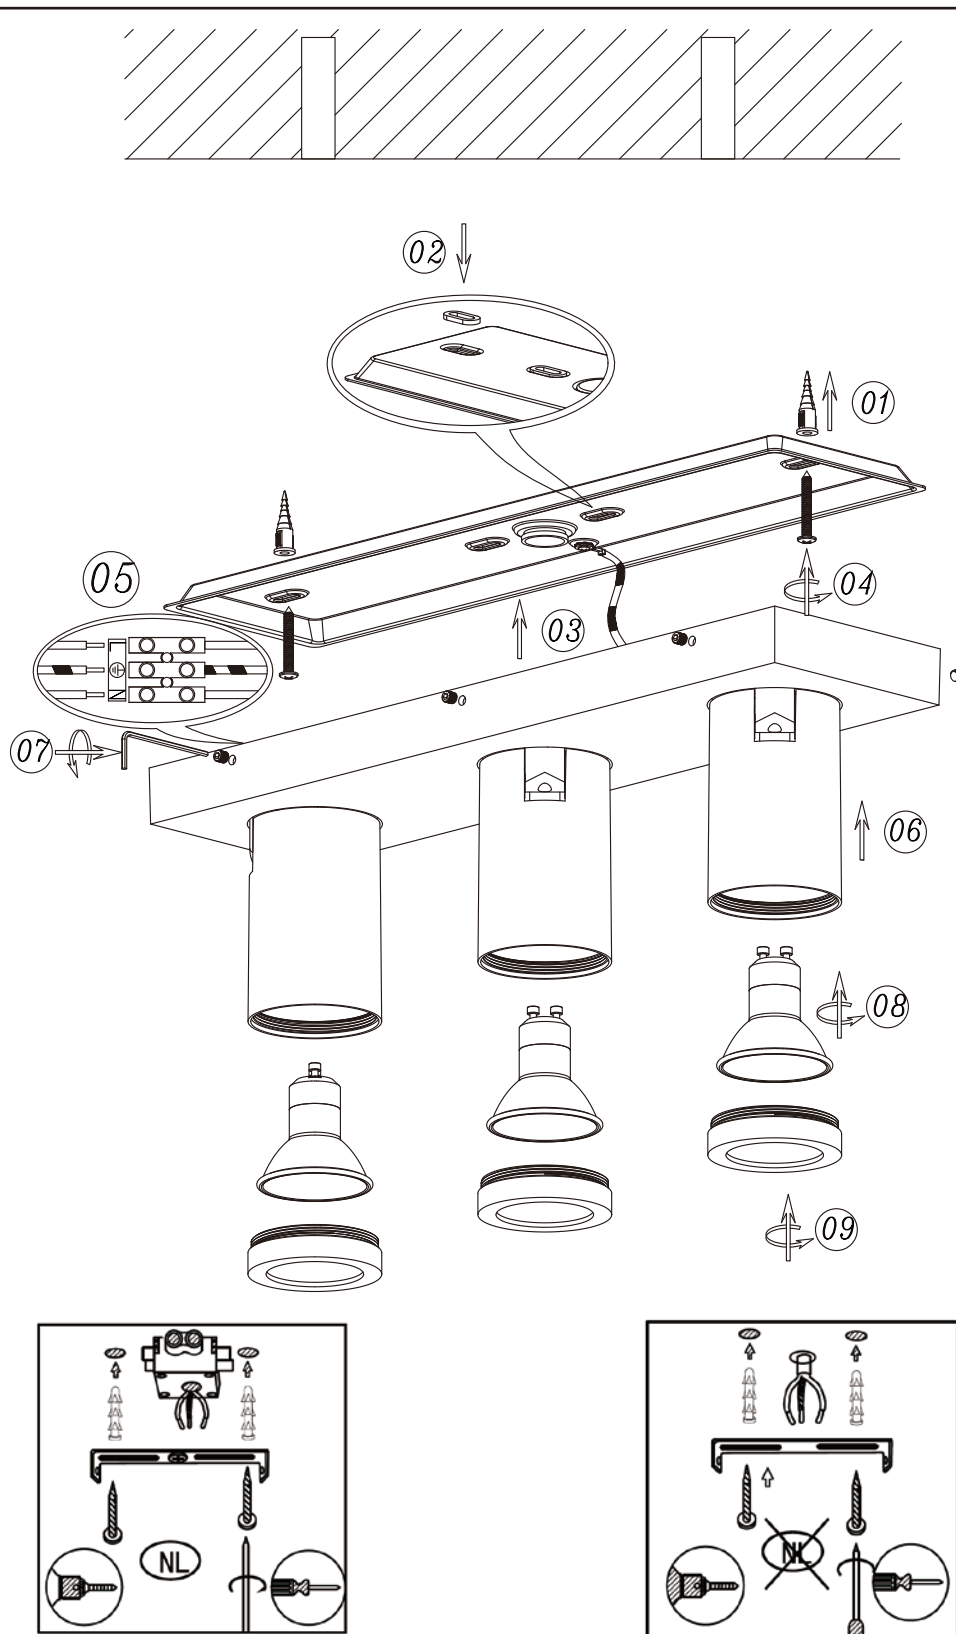

### General

**Dimensions LxWxH** : 38cm x 10cm x 12.3cm  
**Height maximum** : 12.3 cm  
**Dimensions shade LxWxH** : Ø5.7cm x 9.8cm  
**Main material** : aluminium  
**Ceiling rose material** : aluminium  
**Color** : Sand White  
**Style** : Modern  
**Shape** : oblong  
**Weight** : 1.67kg  
**Warranty** : 2 years

### Product specifications

**Dimmable** : Yes  
**Light direction** : downward  
**Adjustable in height** : Yes  
**Directional** : Directional  
**Cable** : Without Cable  
**Cable length** : N/A  
**Sensor** : Without Sensor  
**Control** : Light Switch Control  
**IP-Class** : 44  
**Electric class** : 1  
**Light source including** ? : Yes  
**Lamp socket** : GU10  
**Light source number** : 3  
**Power requirements** : 220-240V~50Hz  
**Bulb type & maximum wattage** : GU10 LED MAX.3X5W

# TAYLOR

Item number : 09930/15/31

EAN code : 5411212092663

Dit product bevat een lichtbron van energie-efficiëntieklasse A+  
 Ce produit contient une source lumineuse de classe énergétique A+  
 This product contains a light source of energy efficiency class A+  
 Dieses Produkt enthält eine Lichtquelle der Energieeffizienzklasse A+  
 Ten produkt zawiera źródło światła o klasie efektywności energetycznej A+