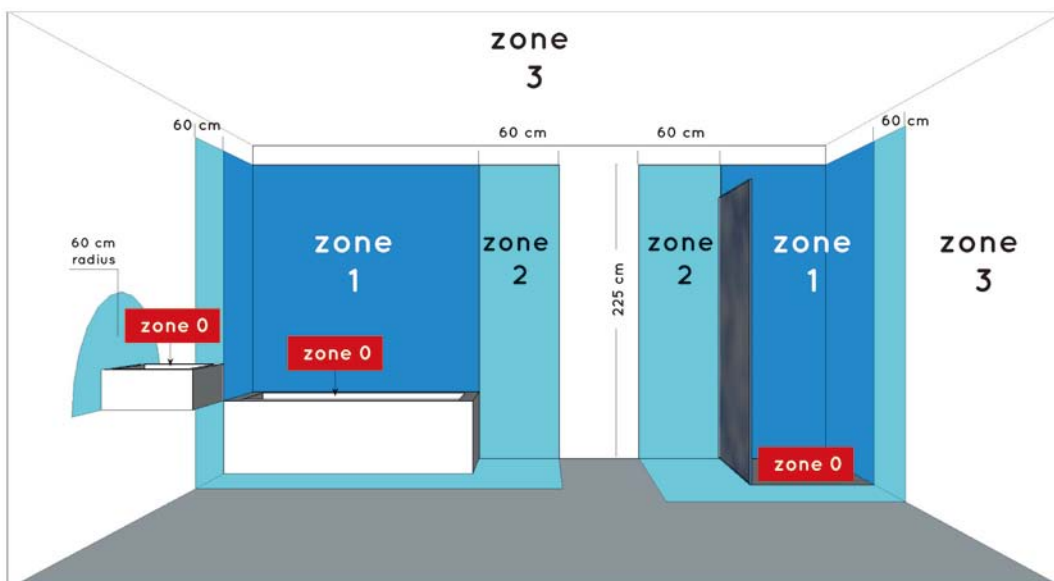

### General

**Dimensions LxWxH** : 38cm x 10cm x 12.3cm  
**Height maximum** : 12.3 cm  
**Dimensions shade LxWxH** : Ø5.7cm x 9.8cm  
**Main material** : aluminium  
**Ceiling rose material** : aluminium  
**Color** : Sand White  
**Style** : Modern  
**Shape** : oblong  
**Weight** : 1.67kg  
**Warranty** : 2 years

### Product specifications

**Dimmable** : Yes  
**Light direction** : downward  
**Adjustable in height** : Yes  
**Directional** : Directional  
**Cable** : Without Cable  
**Cable length** : N/A  
**Sensor** : Without Sensor  
**Control** : Light Switch Control  
**IP-Class** : 44  
**Electric class** : 1  
**Light source including** ? : Yes  
**Lamp socket** : GU10  
**Light source number** : 3  
**Power requirements** : 220-240V~50Hz  
**Bulb type & maximum wattage** : GU10 LED MAX.3X5W