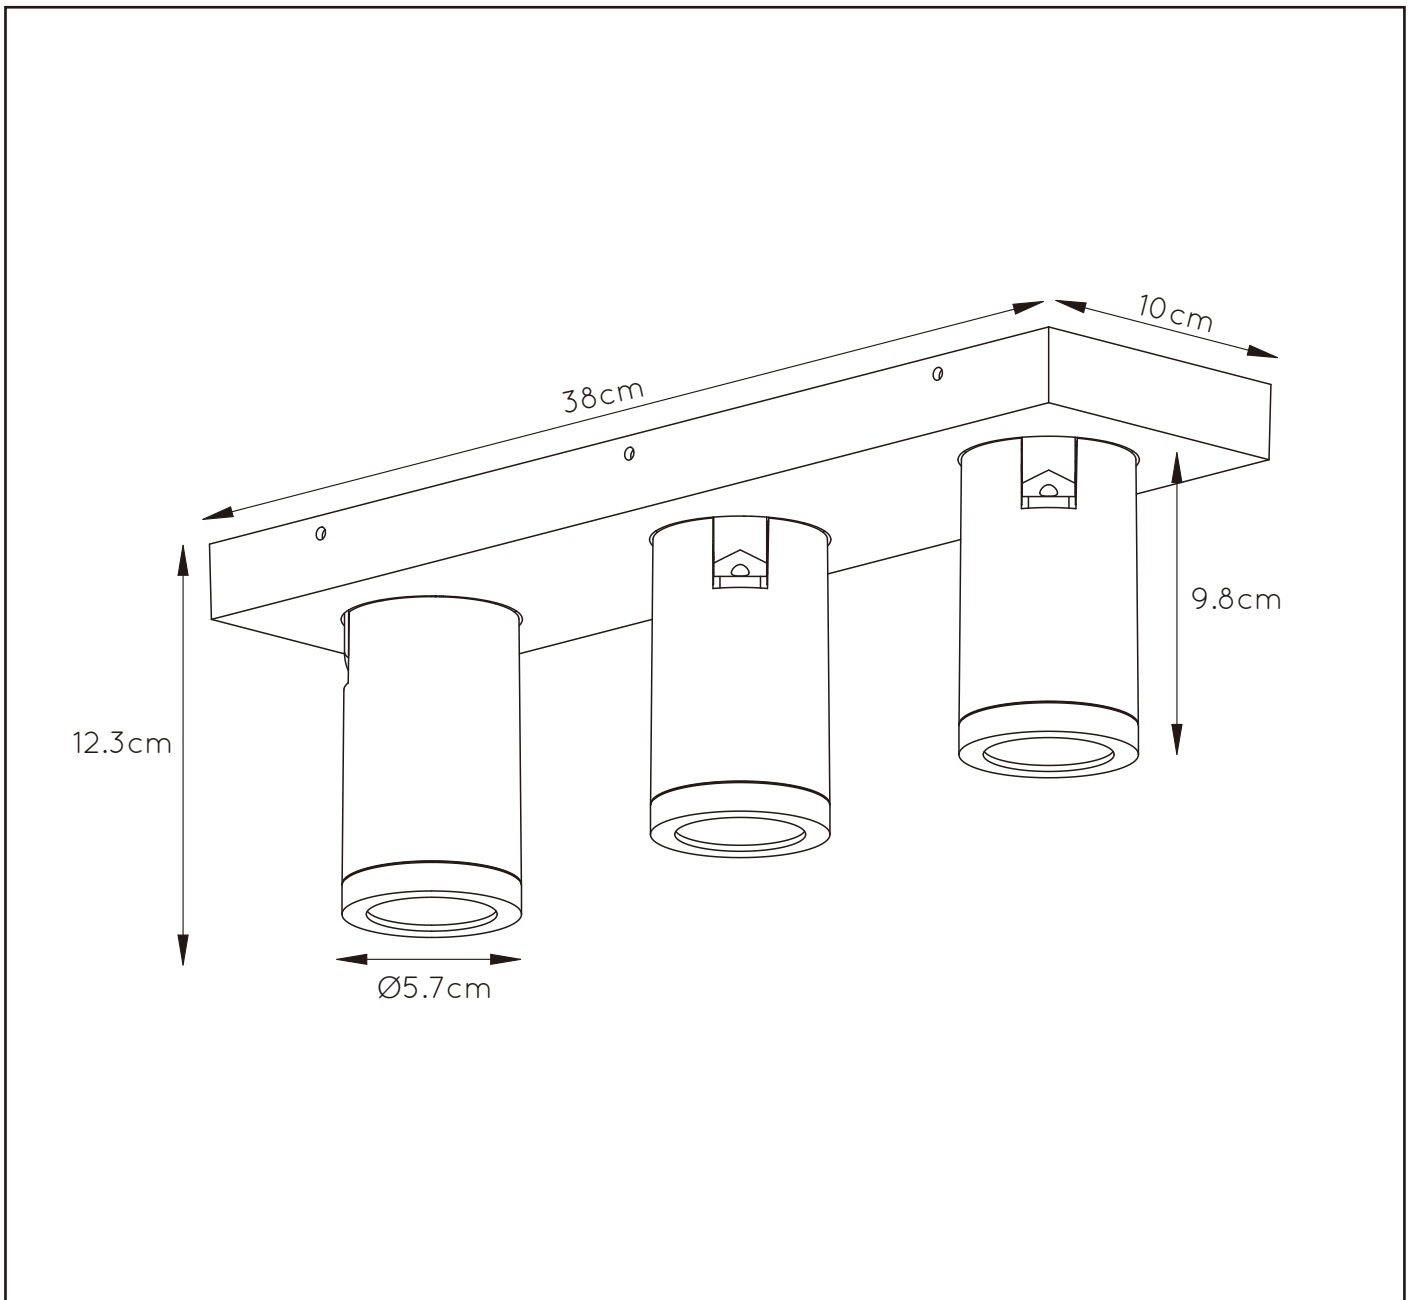

TAYLOR

Item number : 09930/15/31

EAN code : 5411212092663