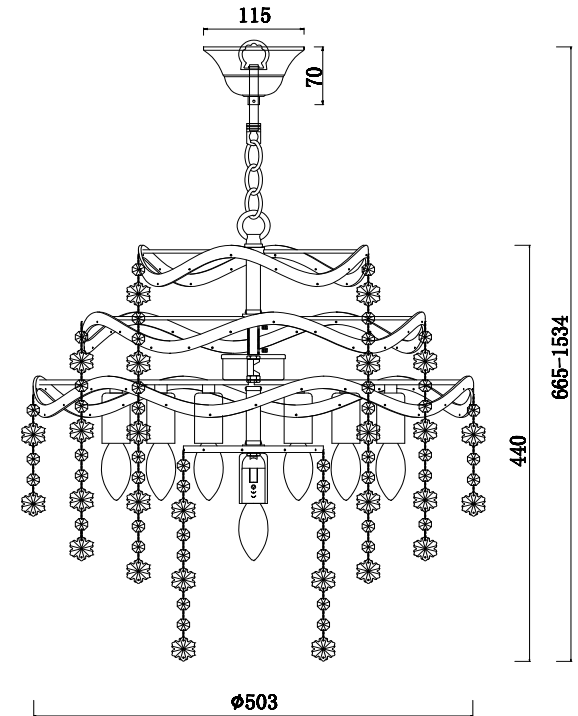

# Instruction

FR1001PL-07W

7 x E14 (40W)

Model: FR1001PL-07W  
Collection: Crystal  
Series: Charlotte

Pendant Lamps