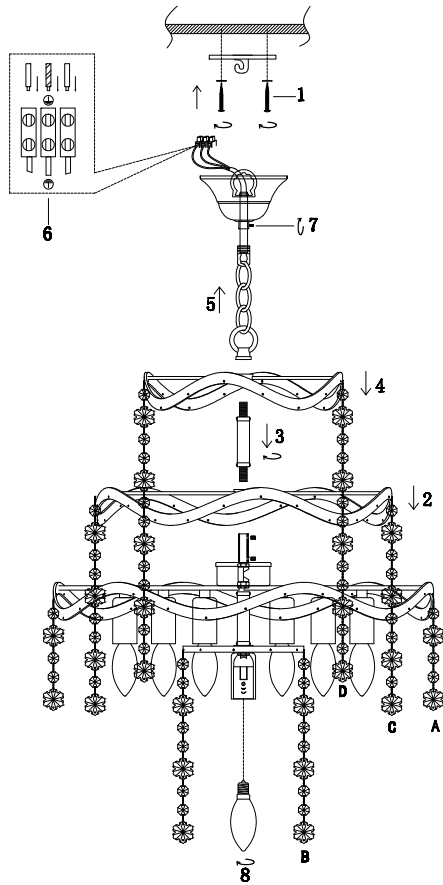

# Instruction

FR1001PL-07W

7 x E14 (40W)

Model: FR1001PL-07W  
Collection: Crystal  
Series: Charlotte

Pendant Lamps