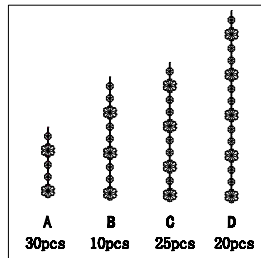

# Instruction

FR1001PL-07W

7 x E14 (40W)

Model: FR1001PL-07W  
Collection: Crystal  
Series: Charlotte

Pendant Lamps