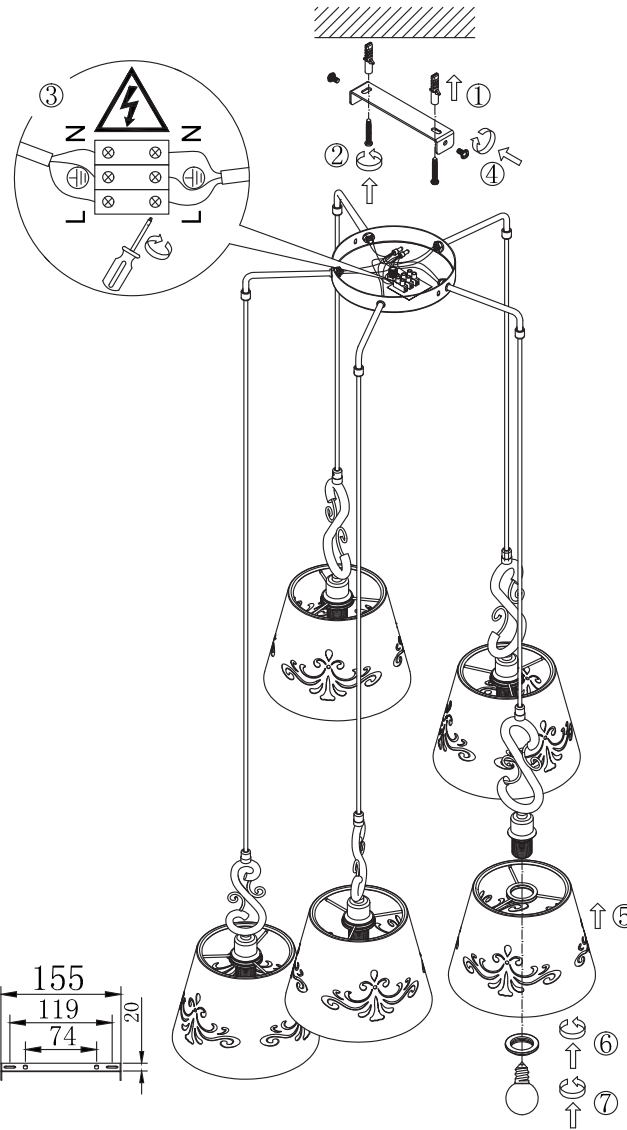

# INSTRUCTION

**MODEL:** FR2259-PL-05-W  
PENDANT LAMP

5 X E14 (40W)

FREYA-LIGHT.COM