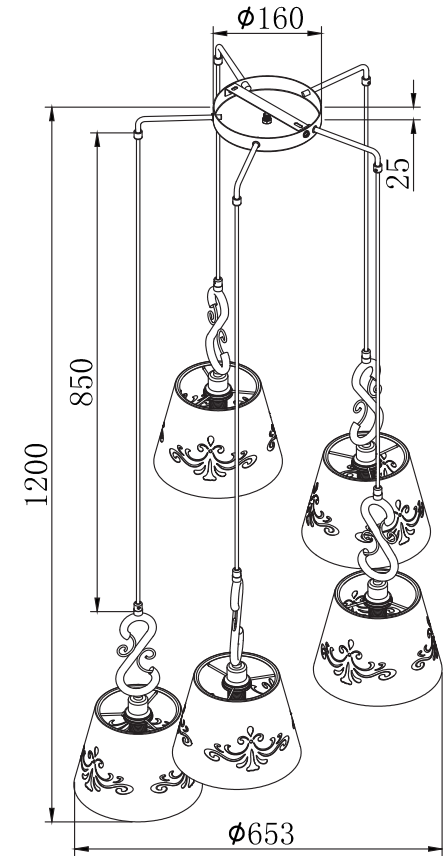

# INSTRUCTION

**MODEL:** FR2259-PL-05-W  
PENDANT LAMP

5 X E14 (40W)

FREYA-LIGHT.COM