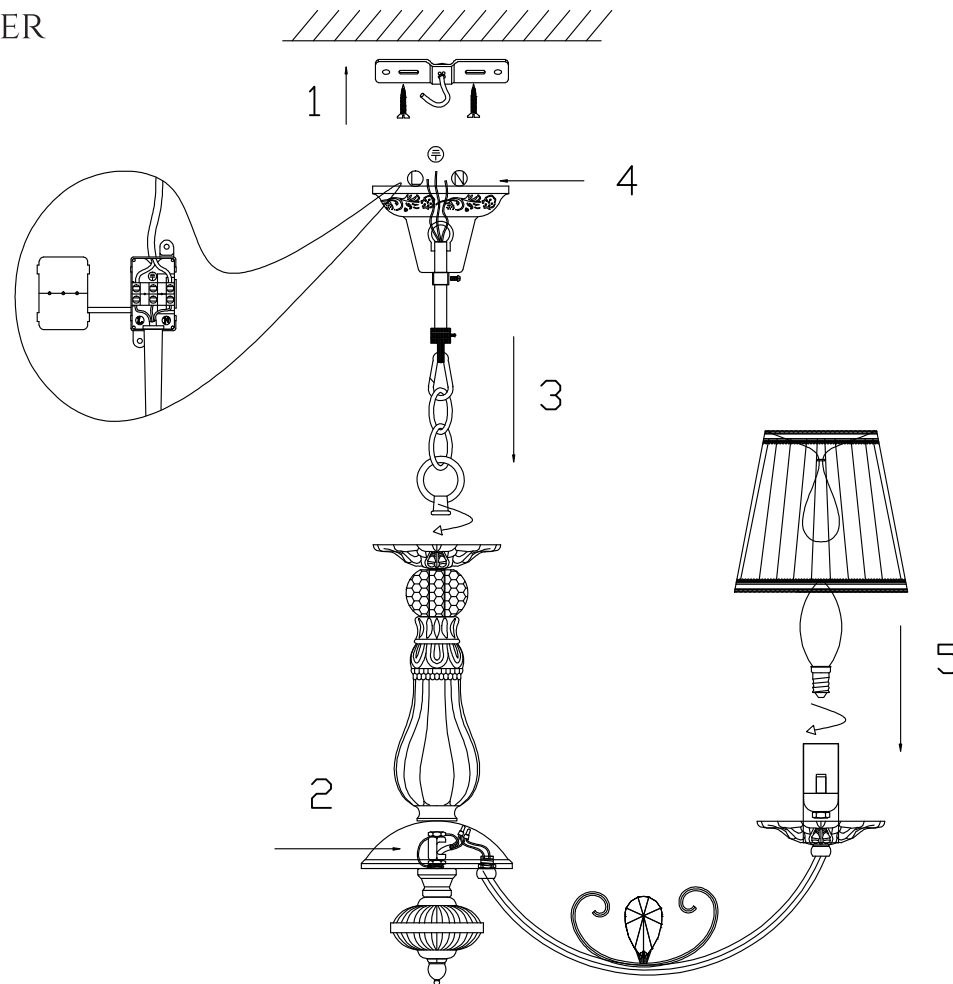

# INSTRUCTION

**MODEL:** FR2307-PL-08-WG  
CHANDELIER

8 X E14 (40W)

FREYA-LIGHT.COM