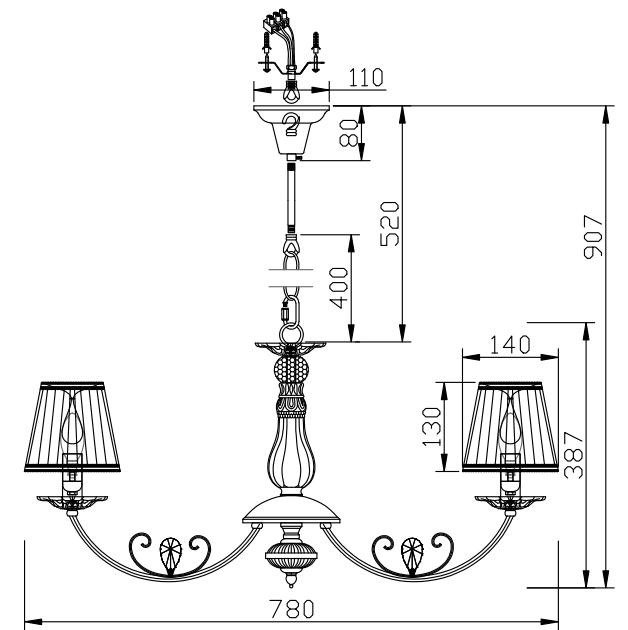

# INSTRUCTION

**MODEL:** FR2307-PL-08-WG  
CHANDELIER

8 X E14 (40W)

FREYA-LIGHT.COM