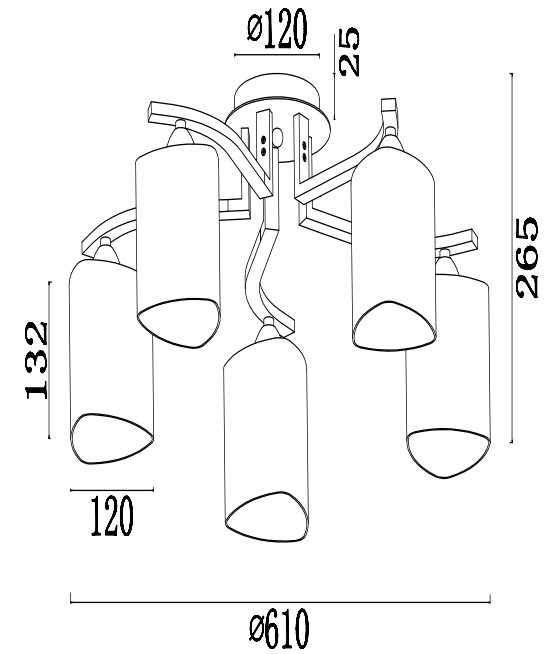

# Instruction

FR5454CL-05CH

5 x E14 (40W)

Model: FR5454CL-05CH

Series: Sol

Ceiling Lamps