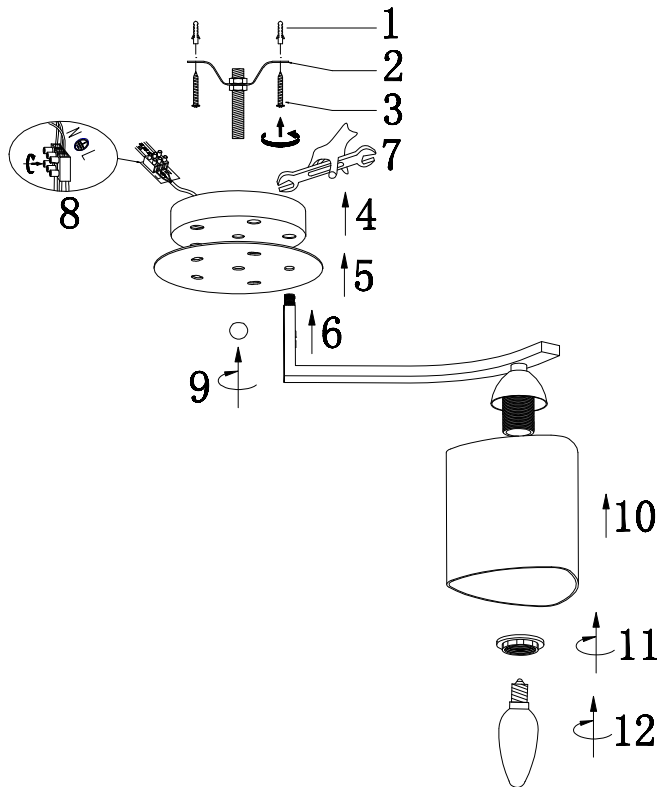

# Instruction

FR5454CL-05CH

5 x E14 (40W)

Model: FR5454CL-05CH

Series: Sol

Ceiling Lamps