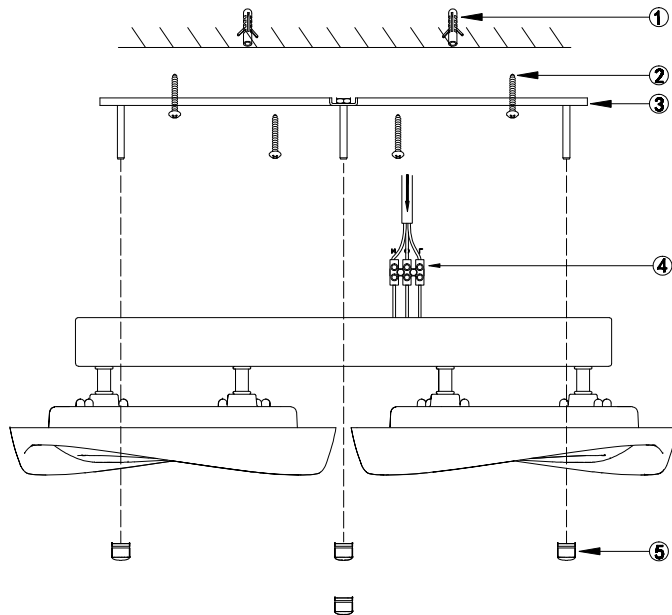

# Instruction

FR6008CL-L61W

MAX 61W  
4400 Lumen

Model: FR6008CL-L61W  
Series: Bettina

Ceiling Lamps