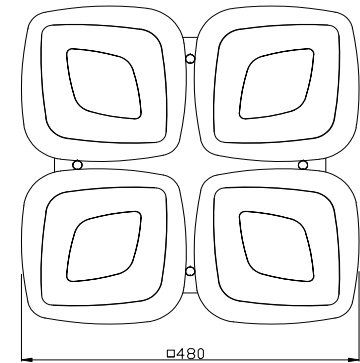

# Instruction

FR6008CL-L61W

MAX 61W  
4400 Lumen

Model: FR6008CL-L61W  
Series: Bettina

Ceiling Lamps