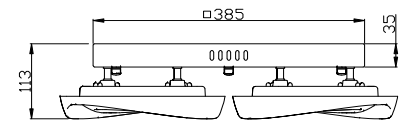

# Instruction

FR6008CL-L61W

MAX 61W  
4400 Lumen

Model: FR6008CL-L61W  
Series: Bettina

Ceiling Lamps