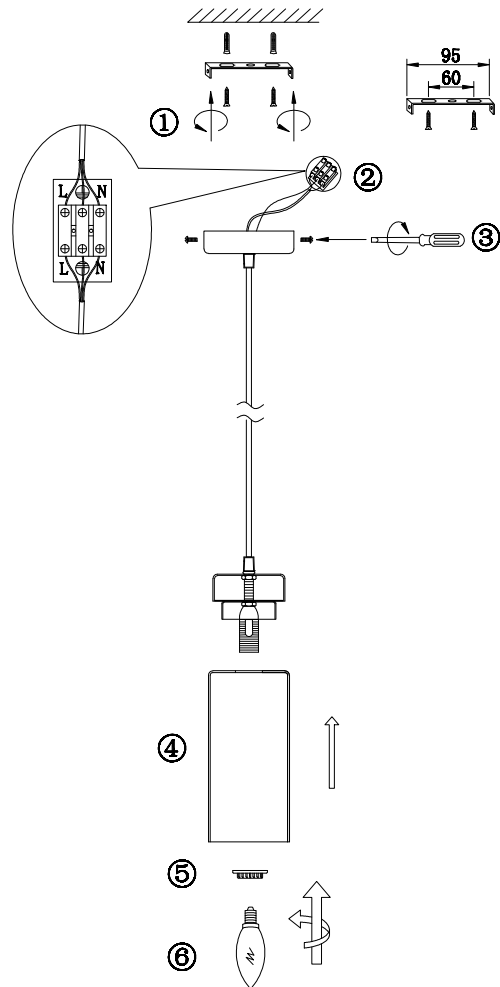

# Instruction

FR8011PL-01GB

1 x E14 (40W)

Model: FR8011PL-01GB  
Collection: Modern Market

Pendant Lamps