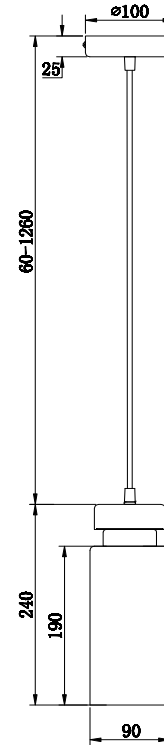

# Instruction

FR8011PL-01GB

1 x E14 (40W)

Model: FR8011PL-01GB  
Collection: Modern Market

Pendant Lamps