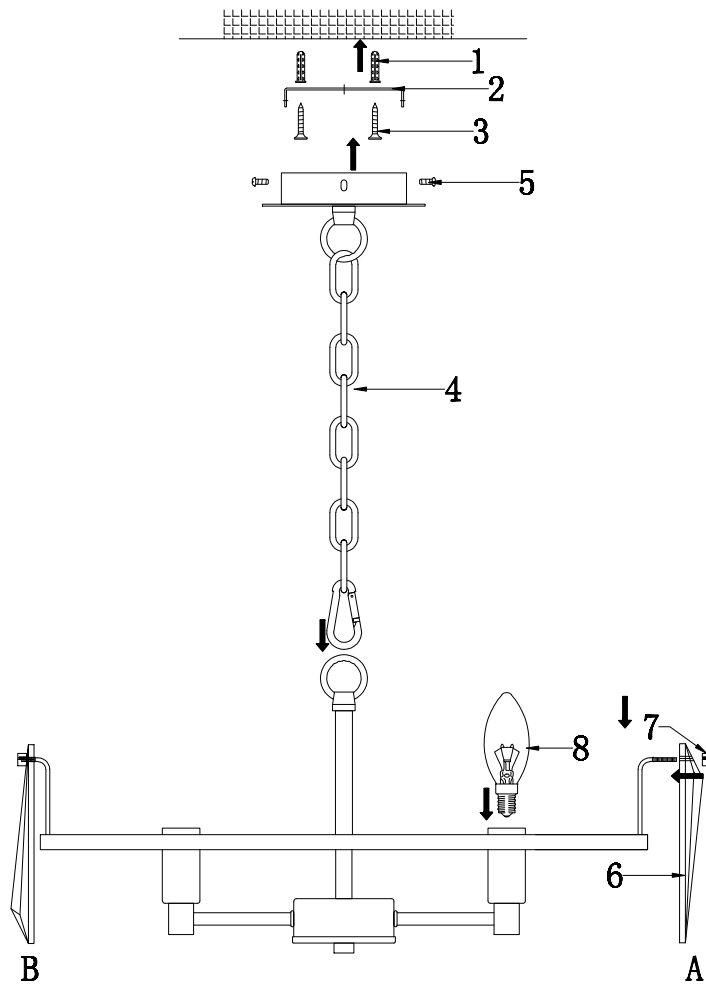

Instruction

MOD043PL-06G

6 x E14 (60W)

Model: MOD043PL-06G
Collection: Modern
Series: Puntos

Pendant Lamps