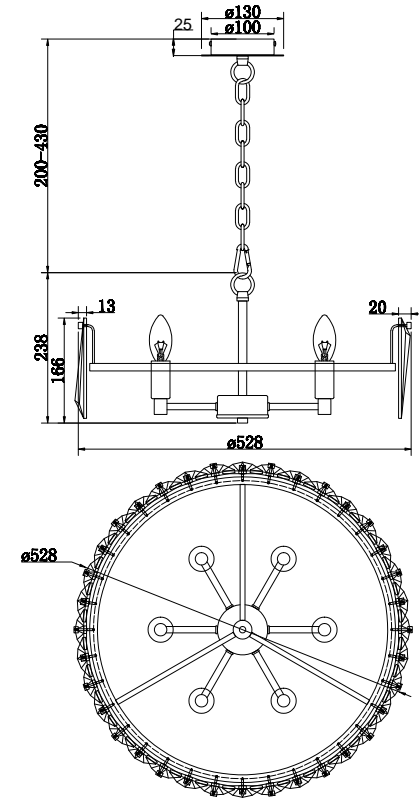

Instruction

MOD043PL-06G

6 x E14 (60W)

Model: MOD043PL-06G
Collection: Modern
Series: Puntos

Pendant Lamps