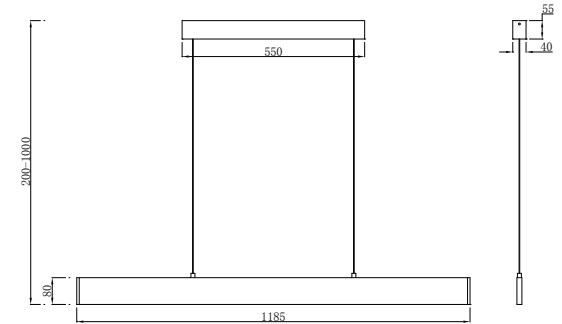

Instruction

P010PL-L30W4K

MAX 30W
2400 Lumen

Model: P010PL-L30W4K
Collection: Pendant
Series: Step

Pendant Lamps