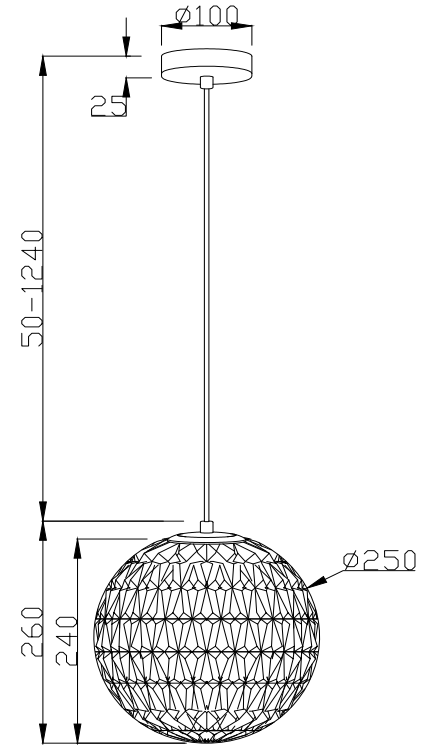

Instruction

P022PL-01B

1 x E27 (40W)

Model: P022PL-01B
Collection: Pendant
Series: Andromeda

Ceiling Lamps