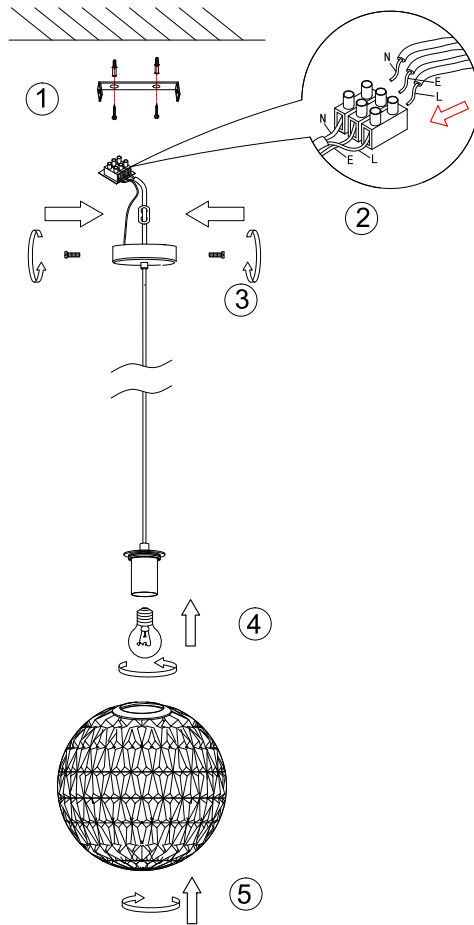

Instruction

P022PL-01B

1 x E27 (40W)

Model: P022PL-01B
Collection: Pendant
Series: Andromeda

Ceiling Lamps