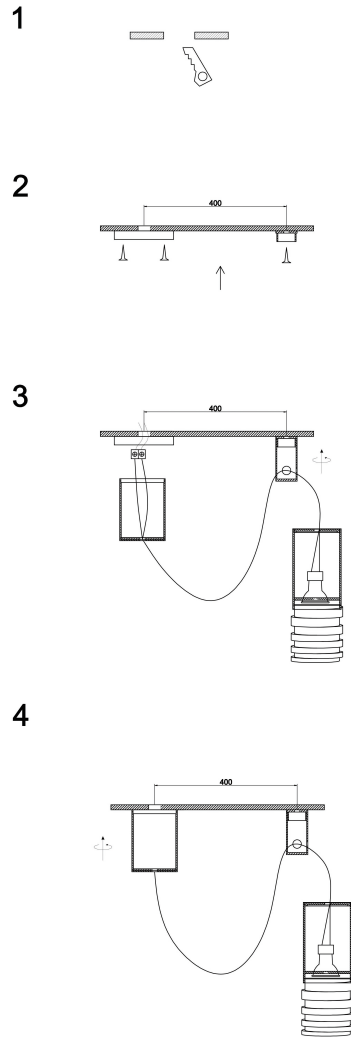

Instruction

P025PL-01B

1 x GU10 (40W)

Model: P025PL-01B
Collection: Pendant
Series: Kinzo

Ceiling Lamps