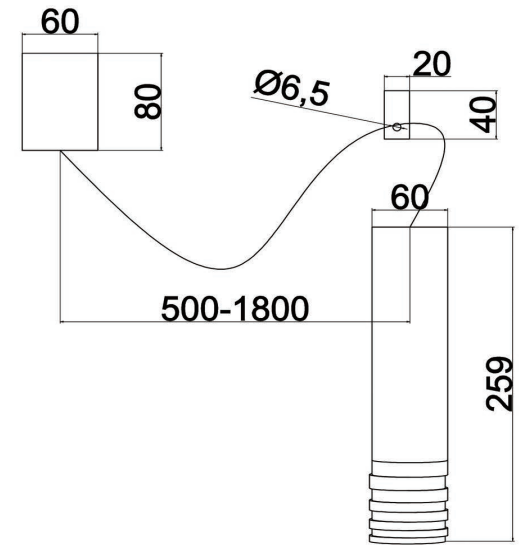

Instruction

P025PL-01B

1 x GU10 (40W)

Model: P025PL-01B
Collection: Pendant
Series: Kinzo

Ceiling Lamps