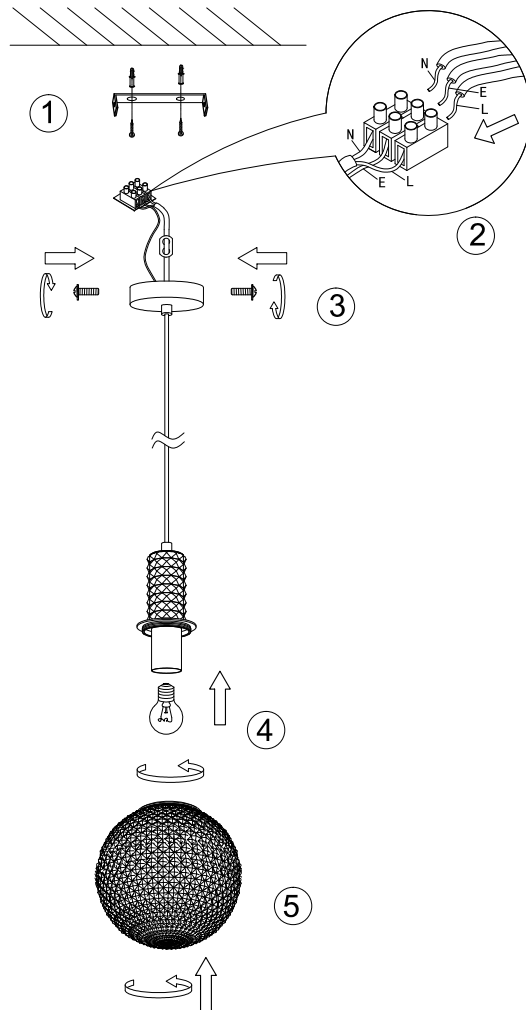

Instruction

P029PL-01CH

1 x E27 (40W)

Model: P029PL-01CH
Collection: Pendant
Series: Milagro

Pendant Lamps