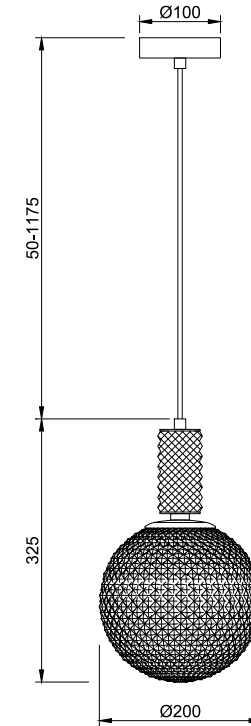

Instruction

P029PL-01CH

1 x E27 (40W)

Model: P029PL-01CH
Collection: Pendant
Series: Milagro

Pendant Lamps