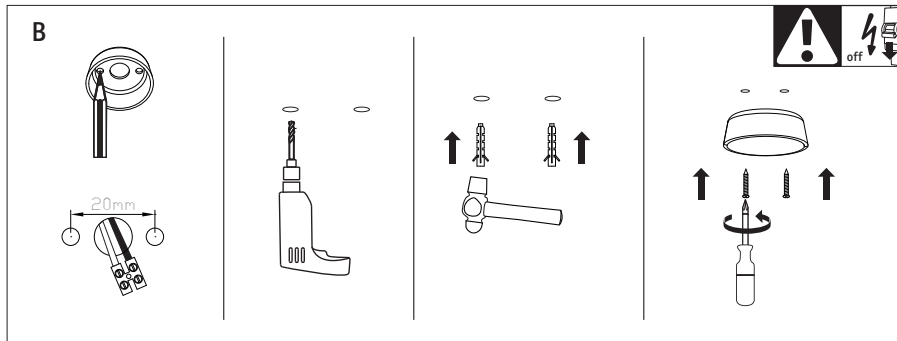

## P067PL-L5RG3K

MAX 5W  
300 Lumen

Model: P067PL-L5RG3K  
Collection: Pendant  
Series: Harmat

Pendant Lamps