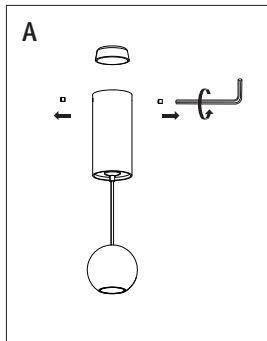

## P067PL-L5RG3K

MAX 5W  
300 Lumen

Model: P067PL-L5RG3K  
Collection: Pendant  
Series: Harmat

Pendant Lamps