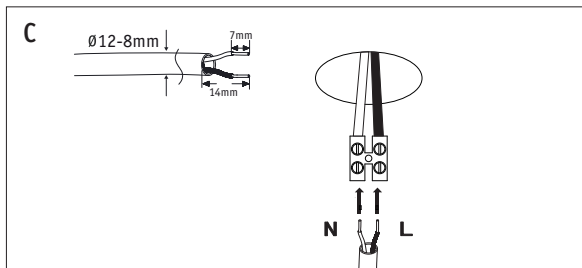

## P067PL-L5RG3K

MAX 5W  
300 Lumen

Model: P067PL-L5RG3K  
Collection: Pendant  
Series: Harmat

Pendant Lamps