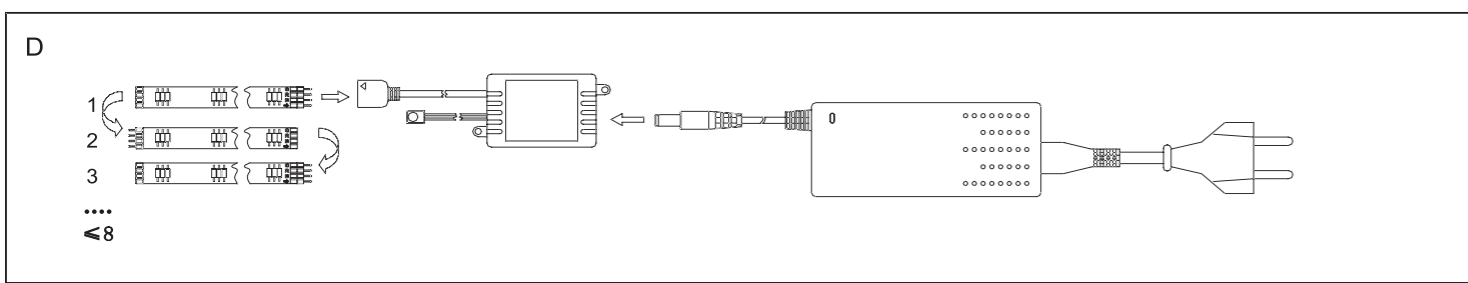

Safety Instructions

0, 1, 6, 8, 11, 12, 15,
22, 25, 28

Info Hotline **+49 (0) 5041 998 389**
Mon. - Do. 7⁰⁰ - 20⁰⁰
Fr. 7⁰⁰ - 17⁰⁰

Paulmann Licht GmbH
31832 Springe / Germany
www.paulmann.com

Art.-Nr.:
700.94
700.95
700.96
700.97
(+MA173)
PLS 10/11