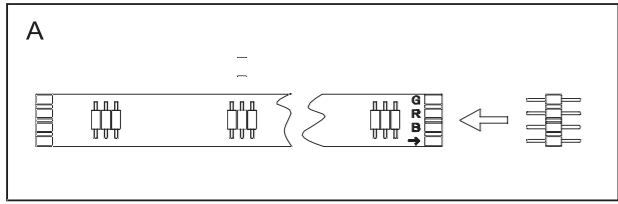

Safety Instructions

0, 1, 6, 8, 11, 12, 15,
22, 25, 28

Info Hotline **+49 (0) 5041 998 389**
Mon. - Do. 7⁰⁰ - 20⁰⁰
Fr. 7⁰⁰ - 17⁰⁰

Paulmann Licht GmbH
31832 Springe / Germany
www.paulmann.com

Art.-Nr.:
700.94
700.95
700.96
700.97
(+MA173)
PLS 10/11