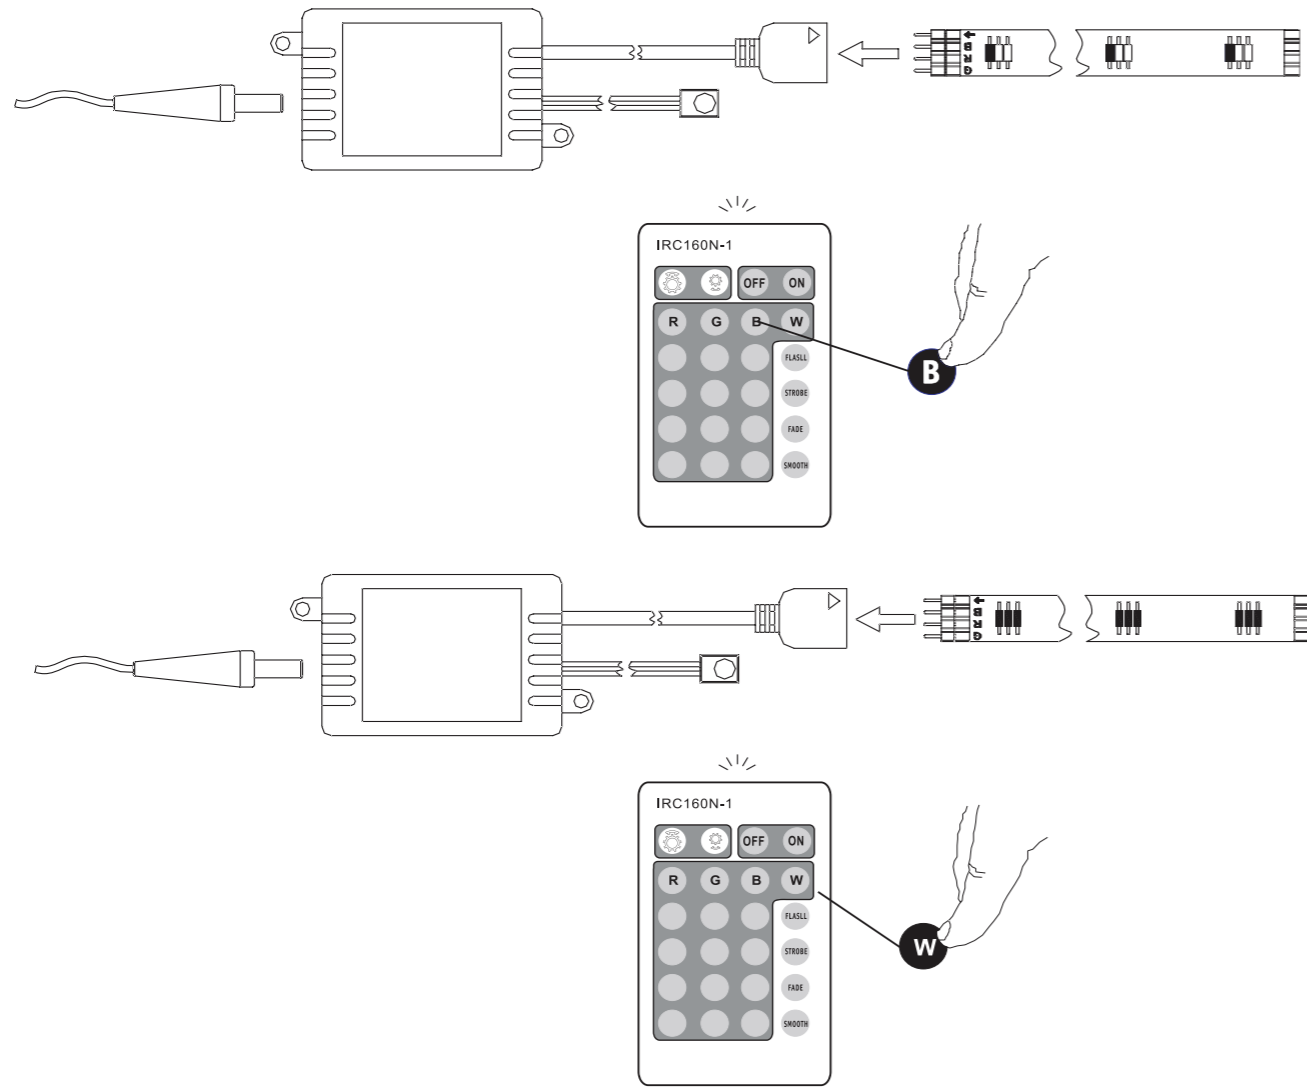

Safety Instructions

0, 1, 6, 8, 11, 12, 15,
22, 25, 28

Info Hotline **+49 (0) 5041 998 389**
Mon. - Do. 7⁰⁰ - 20⁰⁰
Fr. 7⁰⁰ - 17⁰⁰

Paulmann Licht GmbH
31832 Springe / Germany
www.paulmann.com

Art.-Nr.:
700.94
700.95
700.96
700.97
(+MA173)
PLS 10/11

H**J**