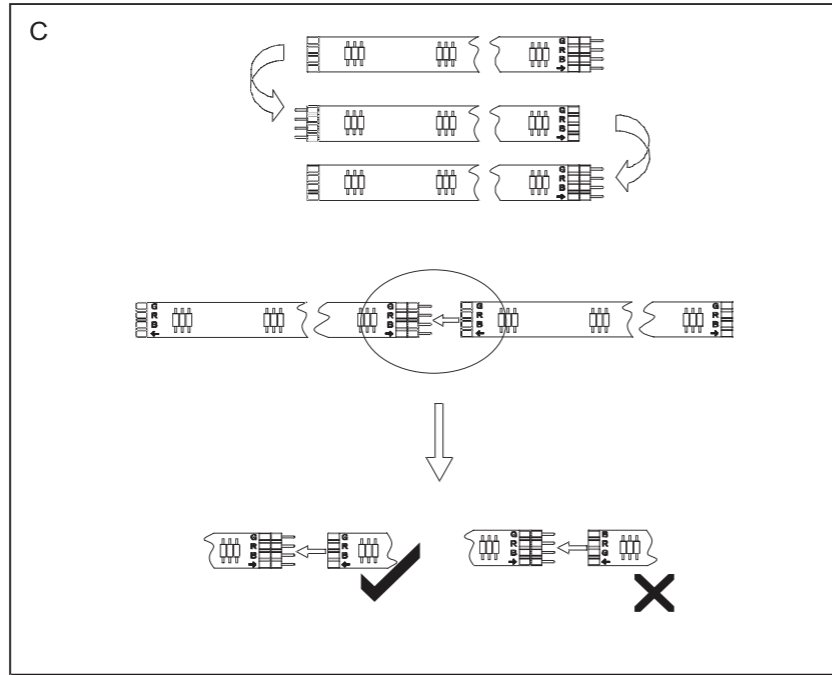

Safety Instructions

0, 1, 6, 8, 11, 12, 15,
22, 25, 28

Info Hotline **+49 (0) 5041 998 389**
Mon. - Do. 7⁰⁰ - 20⁰⁰
Fr. 7⁰⁰ - 17⁰⁰

Paulmann Licht GmbH
31832 Springe / Germany
www.paulmann.com

Art.-Nr.:
700.94
700.95
700.96
700.97
(+MA173)
PLS 10/11

H**J**