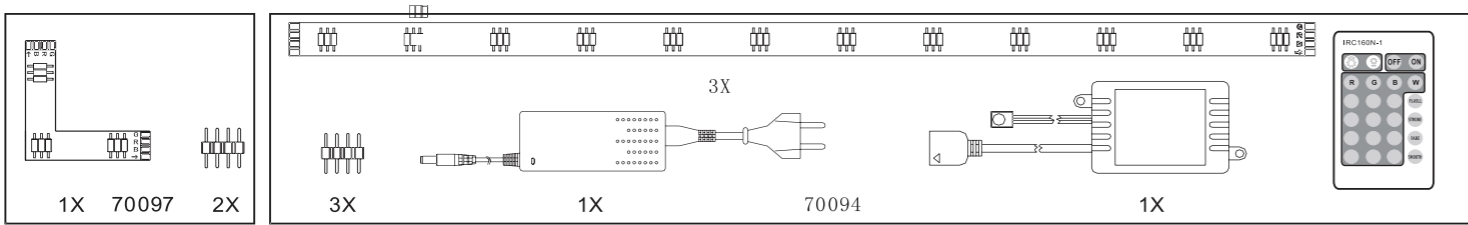

Safety Instructions

0, 1, 6, 8, 11, 12, 15,
22, 25, 28

Info Hotline **+49 (0) 5041 998 389**
Mon. - Do. 7⁰⁰ - 20⁰⁰
Fr. 7⁰⁰ - 17⁰⁰

Paulmann Licht GmbH
31832 Springe / Germany
www.paulmann.com

Art.-Nr.:
700.94
700.95
700.96
700.97
(+MA173)
PLS 10/11