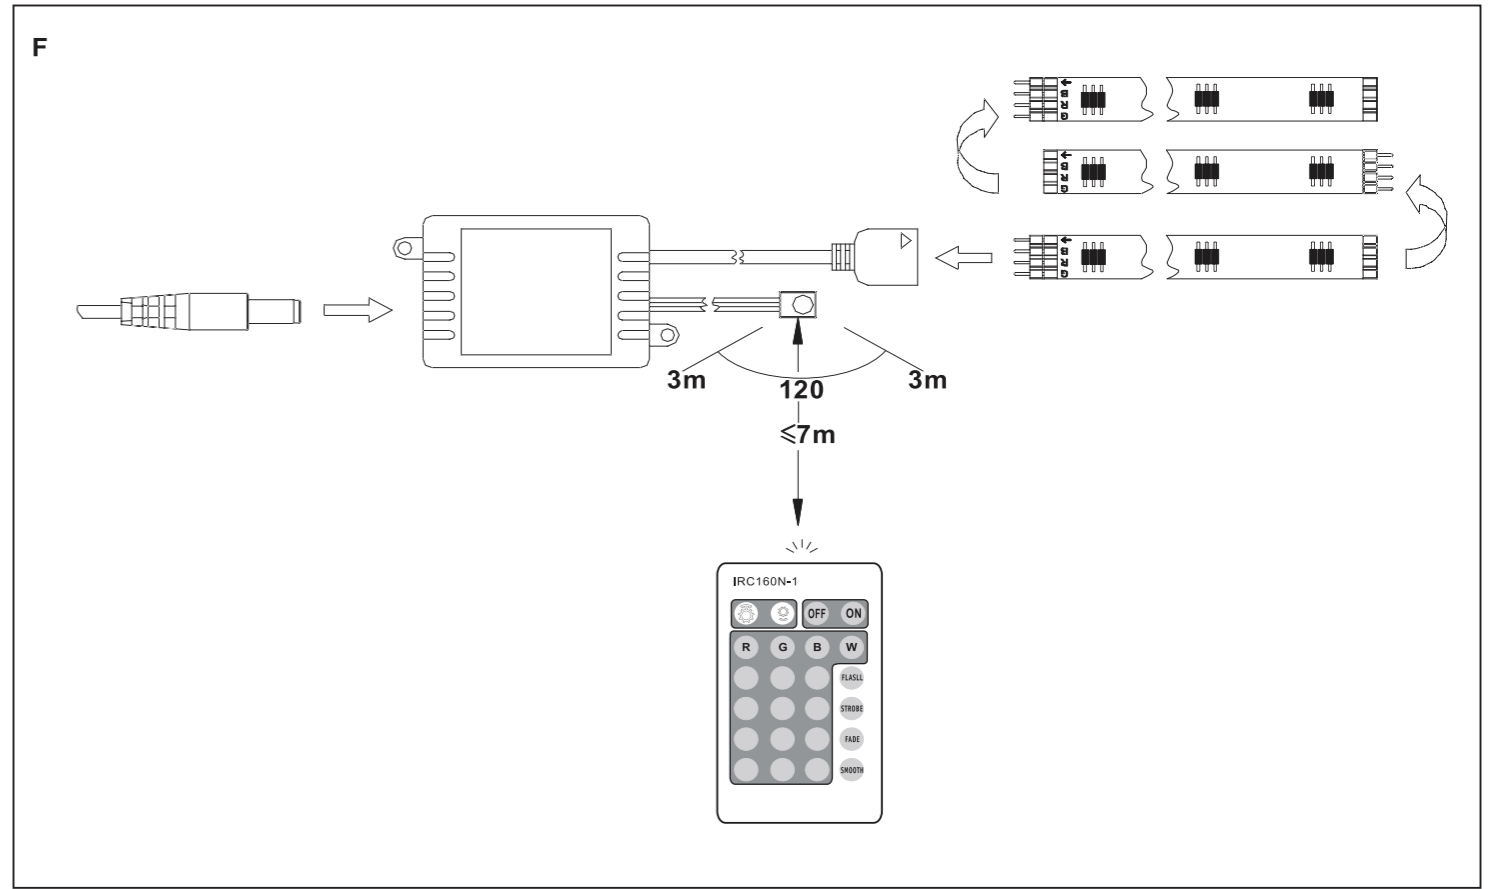

Safety Instructions

0, 1, 6, 8, 11, 12, 15,
22, 25, 28

Info Hotline **+49 (0) 5041 998 389**
Mon. - Do. 7⁰⁰ - 20⁰⁰
Fr. 7⁰⁰ - 17⁰⁰

Paulmann Licht GmbH
31832 Springe / Germany
www.paulmann.com

Art.-Nr.:
700.94
700.95
700.96
700.97
(+MA173)
PLS 10/11