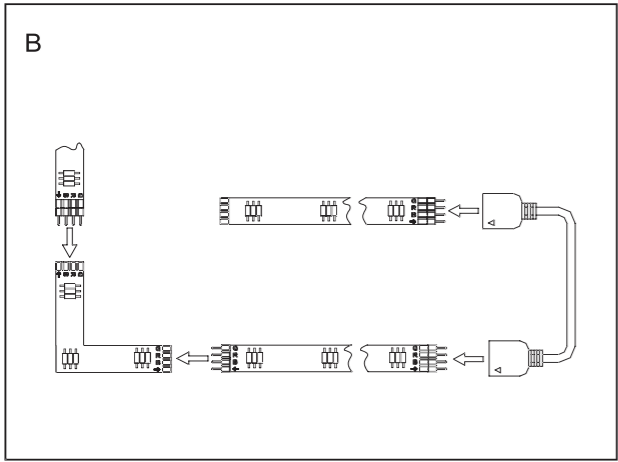

Safety Instructions

0, 1, 6, 8, 11, 12, 15,
22, 25, 28

Info Hotline **+49 (0) 5041 998 389**
Mon. - Do. 7⁰⁰ - 20⁰⁰
Fr. 7⁰⁰ - 17⁰⁰

Paulmann Licht GmbH
31832 Springe / Germany
www.paulmann.com

Art.-Nr.:
700.94
700.95
700.96
700.97
(+MA173)
PLS 10/11