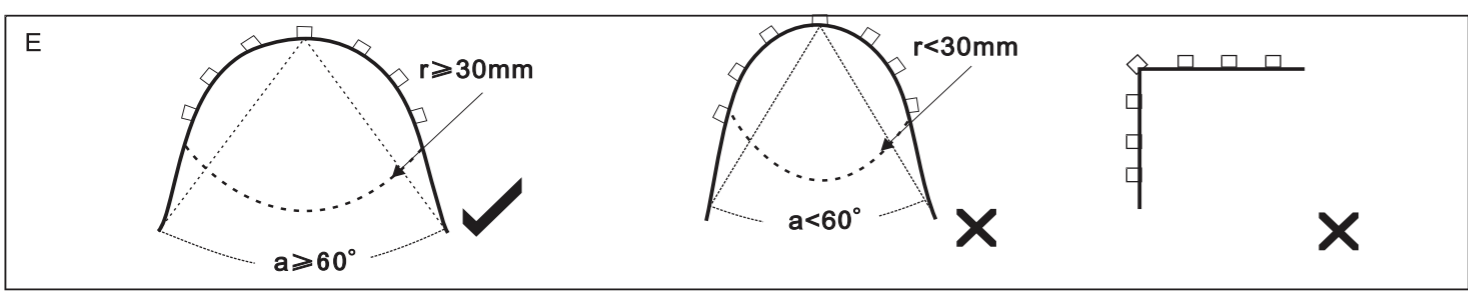

Safety Instructions

0, 1, 6, 8, 11, 12, 15,
22, 25, 28

Info Hotline **+49 (0) 5041 998 389**
Mon. - Do. 7⁰⁰ - 20⁰⁰
Fr. 7⁰⁰ - 17⁰⁰

Paulmann Licht GmbH
31832 Springe / Germany
www.paulmann.com

Art.-Nr.:
700.94
700.95
700.96
700.97
(+MA173)
PLS 10/11