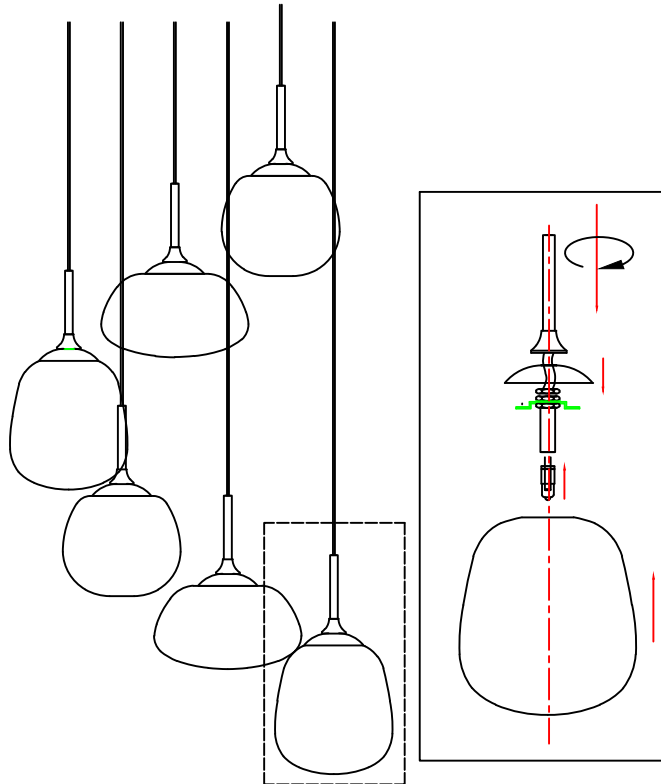

④

①

③

Model: SL331.503.06

Size:  $\varnothing 380 * H1200\text{mm}$